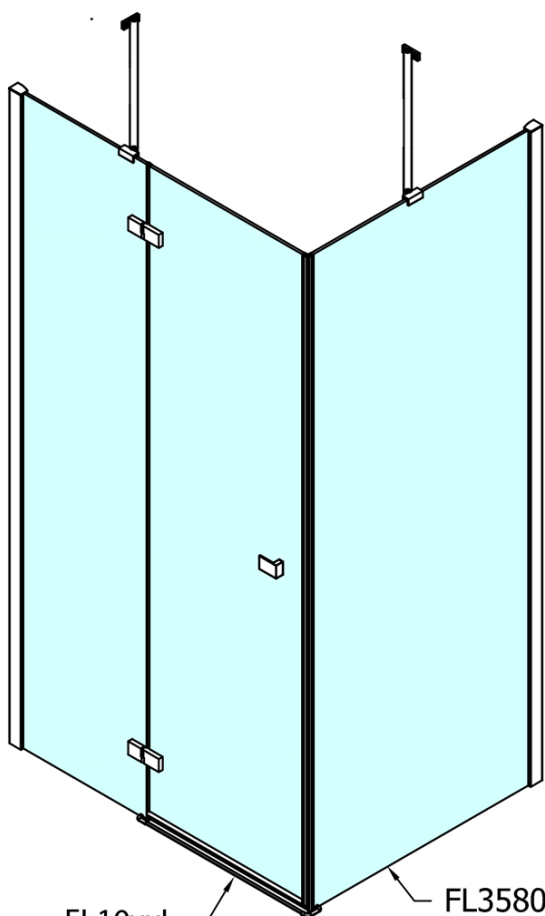

Produktový list

Objednací kód: **FL1090RFL3580**

FORTIS LINE obdélníkový sprchový kout 900x800 mm, R
varianta

FL10xxL
FL11xxL

FL3580
FL3590
FL3510

FL3580
FL3590
FL3510

FL10xxR
FL11xxR

Dveře	A (mm)	B (mm)	C (mm)
FL1080	785-801	≈ 200	779-795
FL1090	885-901	≈ 300	879-895
FL1010	985-1001	≈ 400	979-995
FL1011	1085-1101	≈ 500	1079-1095
FL1012	1185-1201	≈ 600	1179-1195
FL1113	1285-1301	≈ 700	1279-1295
FL1114	1385-1401	≈ 800	1379-1395
FL1115	1485-1501	≈ 900	1479-1495

Boční stěna	E	D
FL3580	785-801	779-795
FL3590	885-901	879-895
FL3510	985-1001	979-995