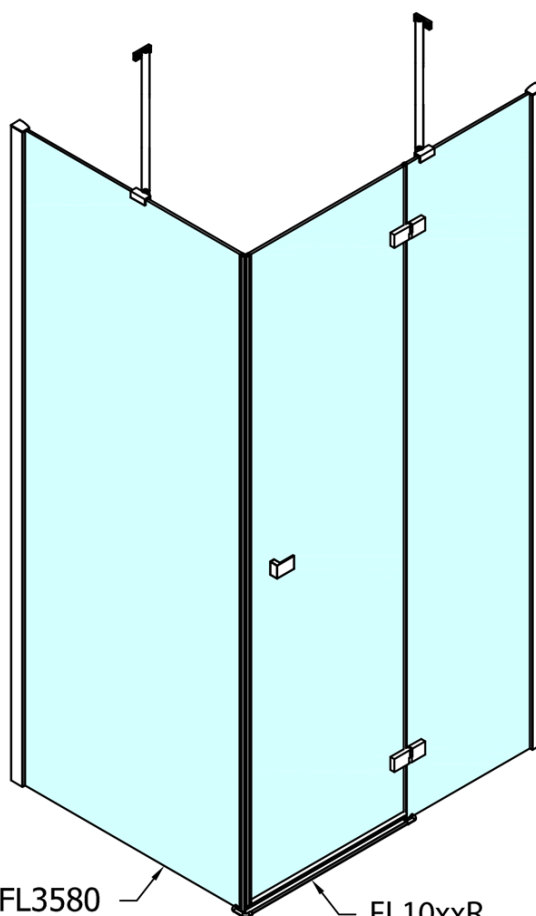

Produktový list

Objednací kód: **FL1090RFL3580**

FORTIS LINE obdélníkový sprchový kout 900x800 mm, R
varianta

FL10xxL
FL11xxL

FL3580
FL3590
FL3510

FL3580
FL3590
FL3510

FL10xxR
FL11xxR

Dveře	A (mm)	B (mm)	C (mm)
FL1080	785-801	≈ 200	779-795
FL1090	885-901	≈ 300	879-895
FL1010	985-1001	≈ 400	979-995
FL1011	1085-1101	≈ 500	1079-1095
FL1012	1185-1201	≈ 600	1179-1195
FL1113	1285-1301	≈ 700	1279-1295
FL1114	1385-1401	≈ 800	1379-1395
FL1115	1485-1501	≈ 900	1479-1495

Boční stěna	E	D
FL3580	785-801	779-795
FL3590	885-901	879-895
FL3510	985-1001	979-995